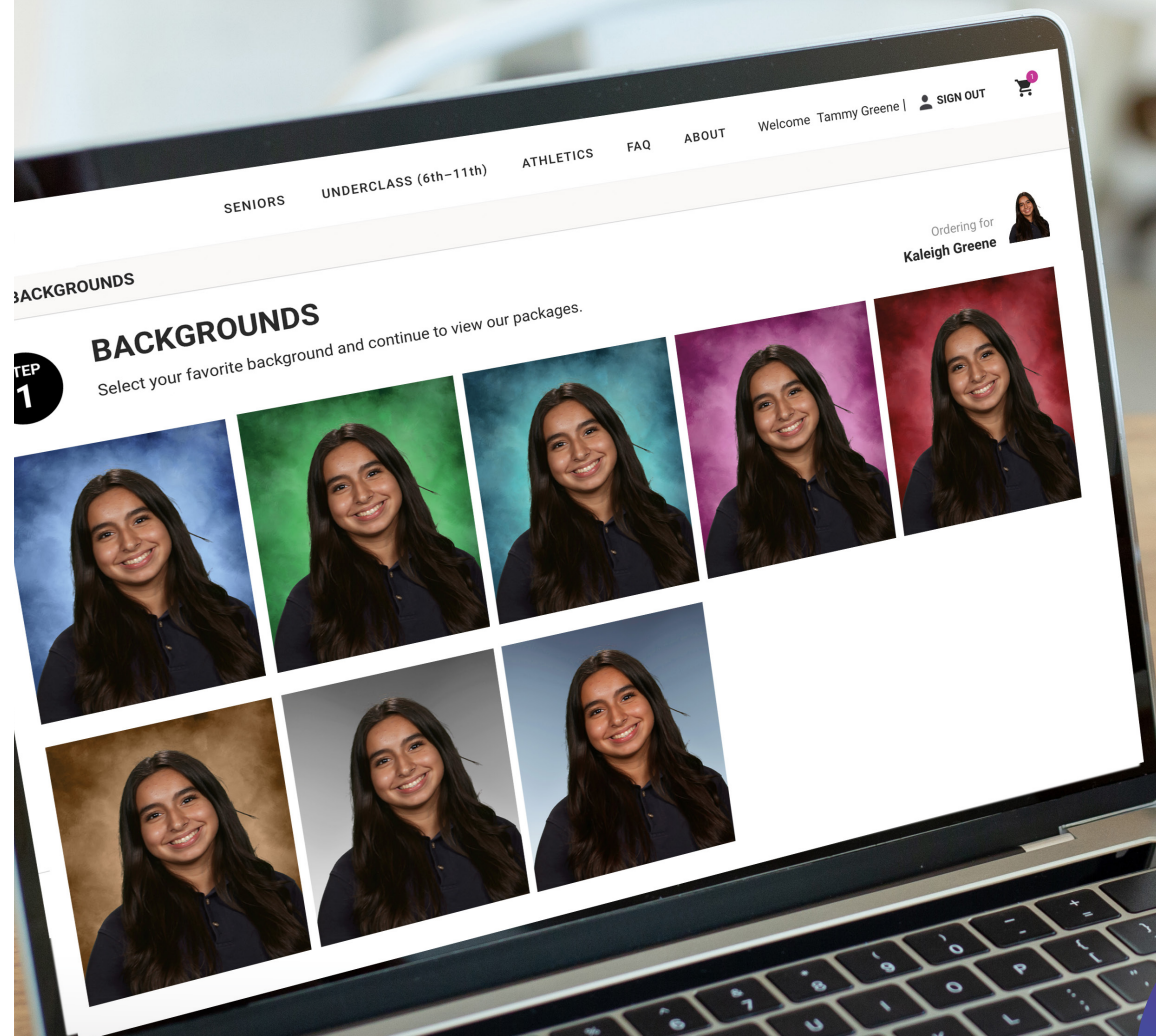

CADY | Fotos escolares

AHORRE $10
CUANDO HAGA SU PEDIDO ANTES DEL DÍA DE LAS FOTOS