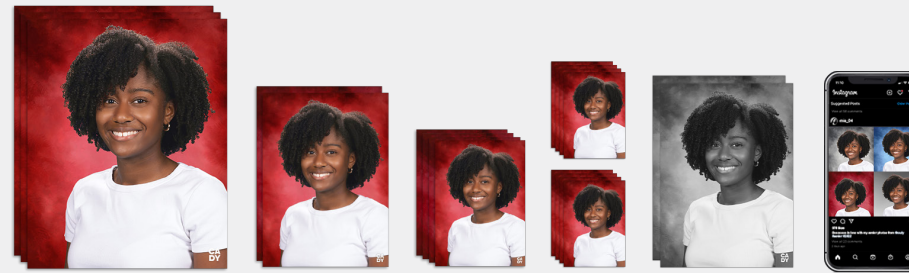

2 Seleccione su paquete de retratos

Obtenga mejoras exclusivas para sus retratos, como las copias en blanco y negro, los retoques y las descargas digitales, cuando usted elija nuestros paquetes Premier.