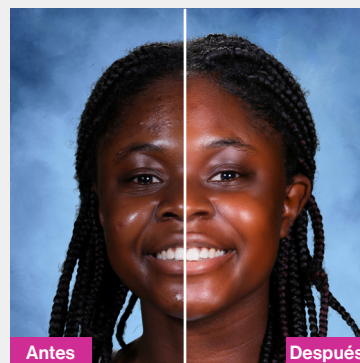

3 Seleccione sus opciones digitales

Obtenga acceso desde un tablero a sus imágenes digitales, además de una autorización de reproducción para compartir e imprimir copias ilimitadas.

Imágenes digitales Premier sobre fondos de todos los colores \$55
Su imagen digital sobre los 9 fondos

Imagen digital sobre un fondo de un solo color \$45
Su imagen sobre un fondo de su elección

4 Seleccione el retoque de su imagen

Podrían aparecer imperfecciones, pero tenemos la solución para usted. Mejore sus imágenes para siempre con nuestros exclusivos servicios profesionales:

Retoque Premier
Elimina las imperfecciones y las áreas oscuras debajo de los ojos, aclara los dientes y suaviza las líneas faciales.

Retoque Star Appeal
Suaviza la tez y mejora su retrato.

5 Seleccione sus retratos en blanco y negro